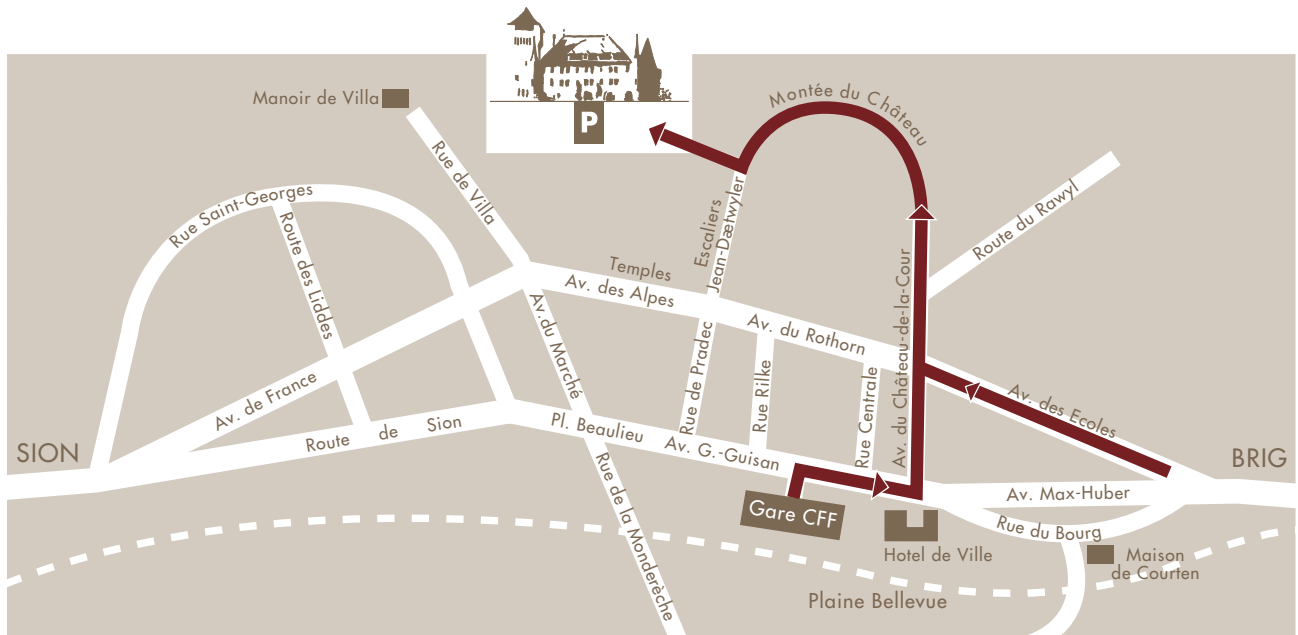

PLANS D'ACCÈS

BUS ET MINIBUS

 Cheminement des bus

BUS 50 PLACES

Tournez à gauche et effectuez une marche-arrière vers le stationnement.

MINIBUS 13-15 PLACES

Tournez à gauche au bout de la route, déposez les voyageurs devant l'entrée du Château et continuez jusqu'au stationnement.